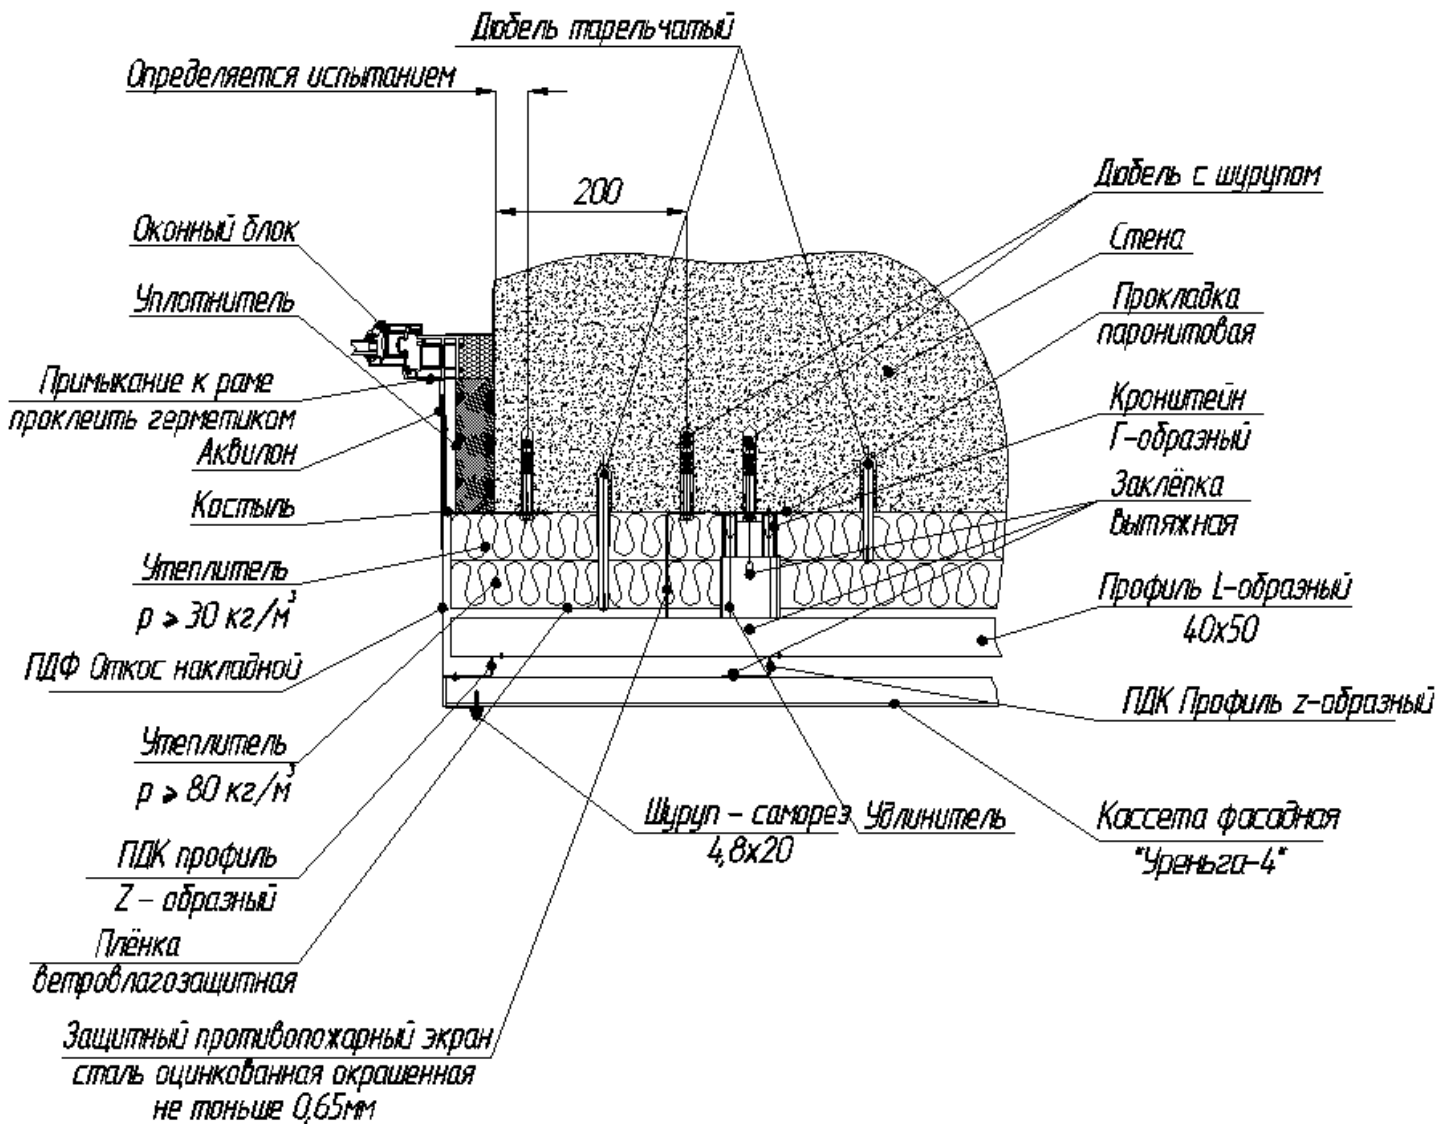

Узел 5. Верхний откос и слив окна – разрез вертикальный

Кассета фасадная Уреньга 4

Узел 6. Боковой откос окна – разрез горизонтальный