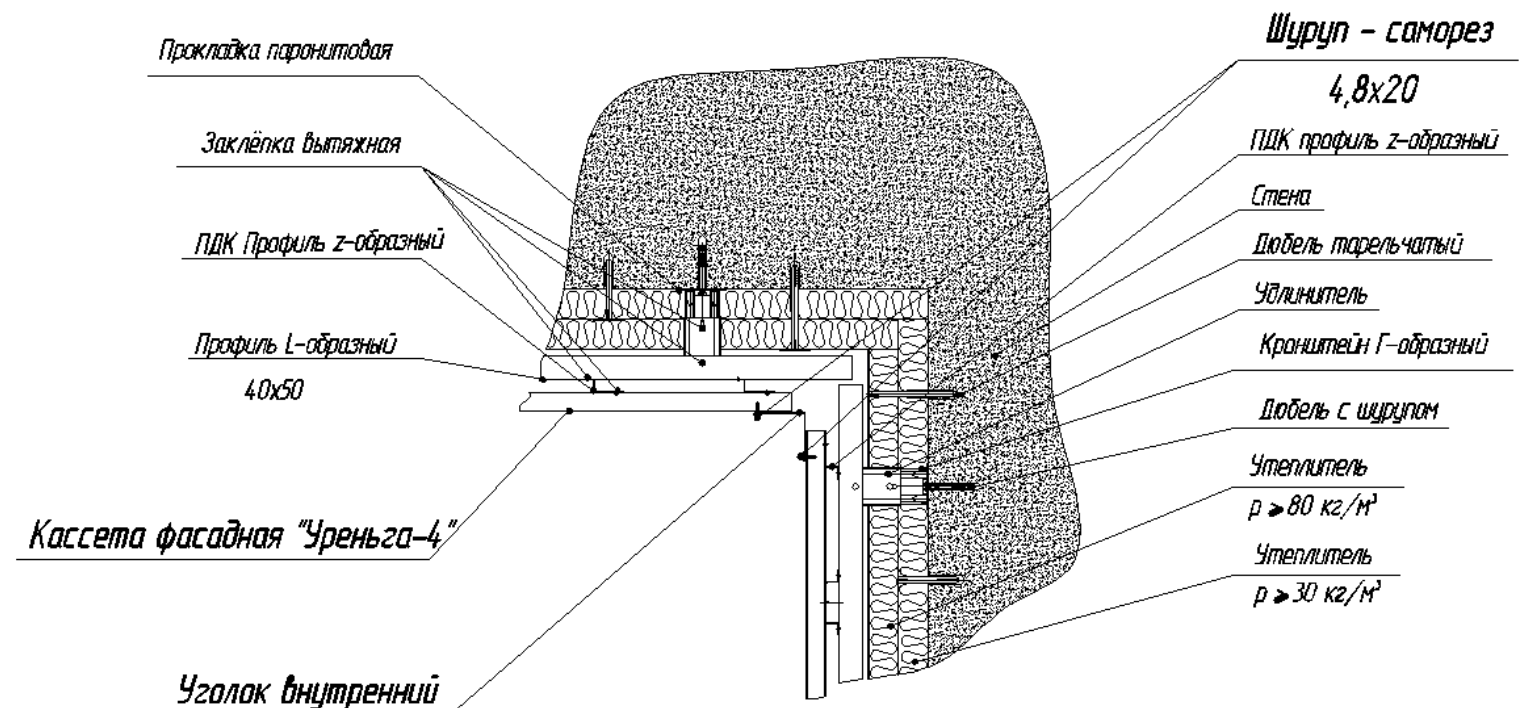

Кассета фасадная Уреньга 4

Узел 1. Шов горизонтальный - разрез вертикальный

Узел 2. Шов вертикальный - разрез горизонтальный

Кассета фасадная Уреньга 4

Узел 3. Угол наружный – разрез горизонтальный

Узел 4. Угол внутренний – разрез горизонтальный

Кассета фасадная Уреньга 4

Узел 5. Верхний откос и слив окна - разрез вертикальный

Кассета фасадная Уреньга 4

Узел 6. Боковой откос окна - разрез горизонтальный