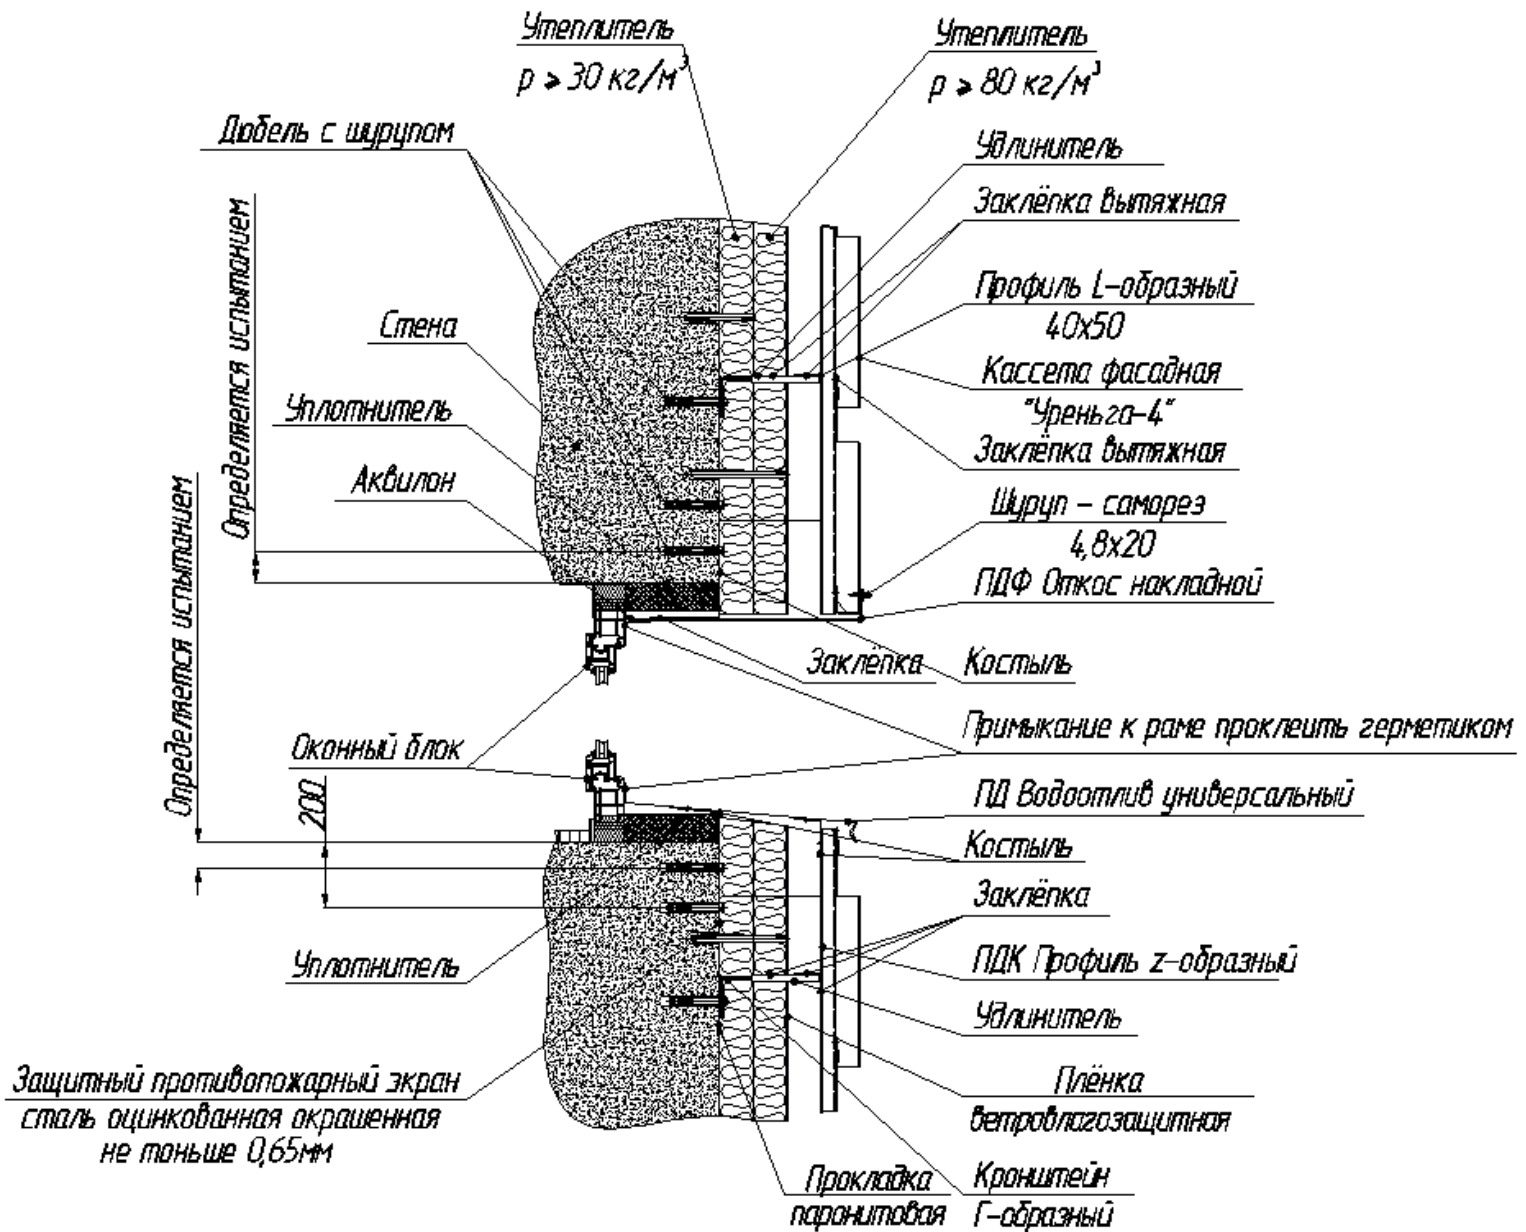

# Кассета фасадная Уреньга 4

Узел 1. Шов горизонтальный - разрез вертикальный

Узел 2. Шов вертикальный - разрез горизонтальный

# Кассета фасадная Уреньга 4

Узел 3. Угол наружный – разрез горизонтальный

Узел 4. Угол внутренний – разрез горизонтальный

# Кассета фасадная Уреньга 4

Узел 5. Верхний откос и слив окна – разрез вертикальный