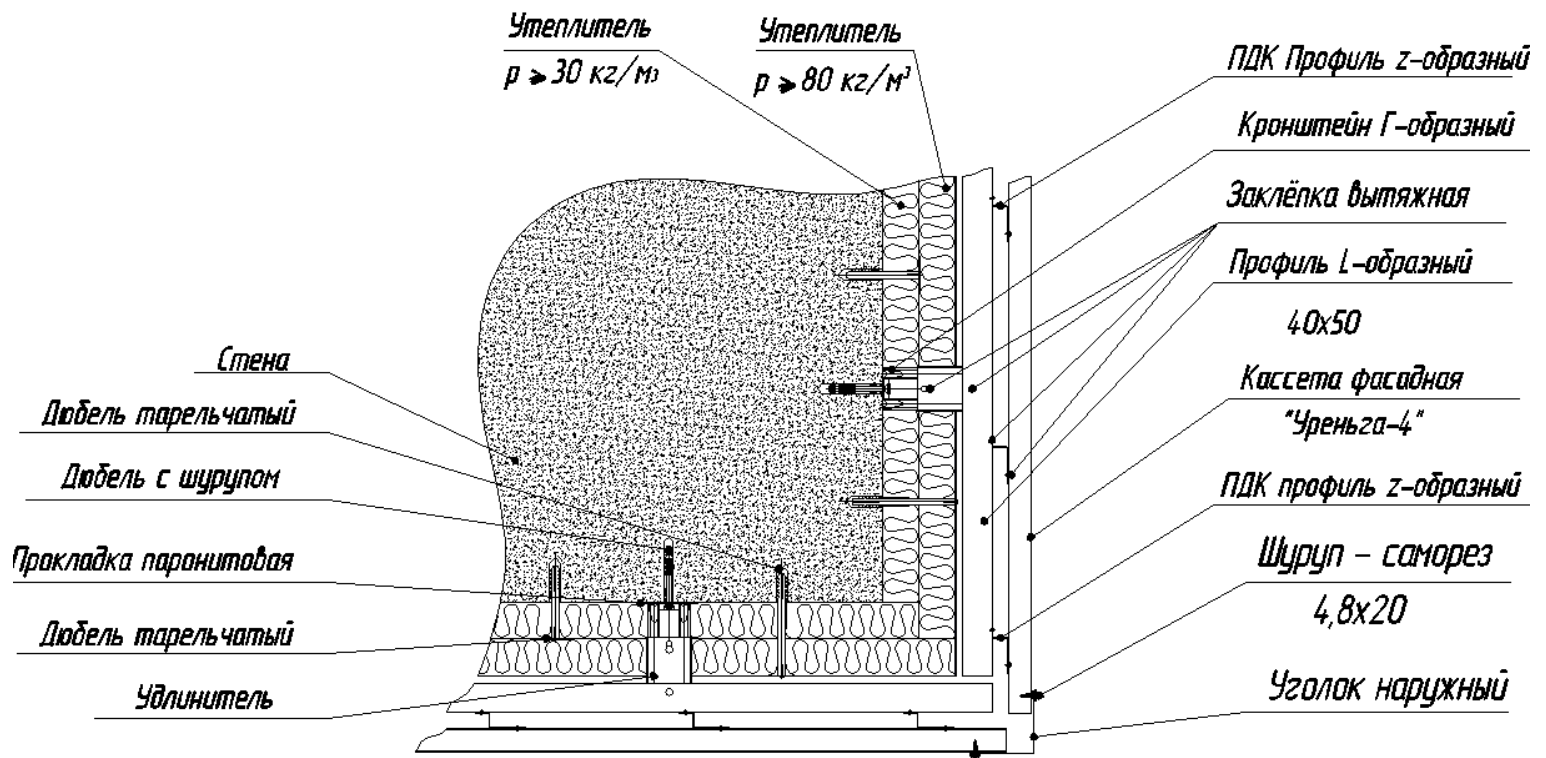

Кассета фасадная Уреньга 4

Узел 1. Шов горизонтальный - разрез вертикальный

Узел 2. Шов вертикальный - разрез горизонтальный

Кассета фасадная Уреньга 4

Узел 3. Угол наружный – разрез горизонтальный

Узел 4. Угол внутренний – разрез горизонтальный

Кассета фасадная Уреньга 4

Узел 5. Верхний откос и слив окна - разрез вертикальный

Кассета фасадная Уреньга 4

Узел 6. Боковой откос окна - разрез горизонтальный