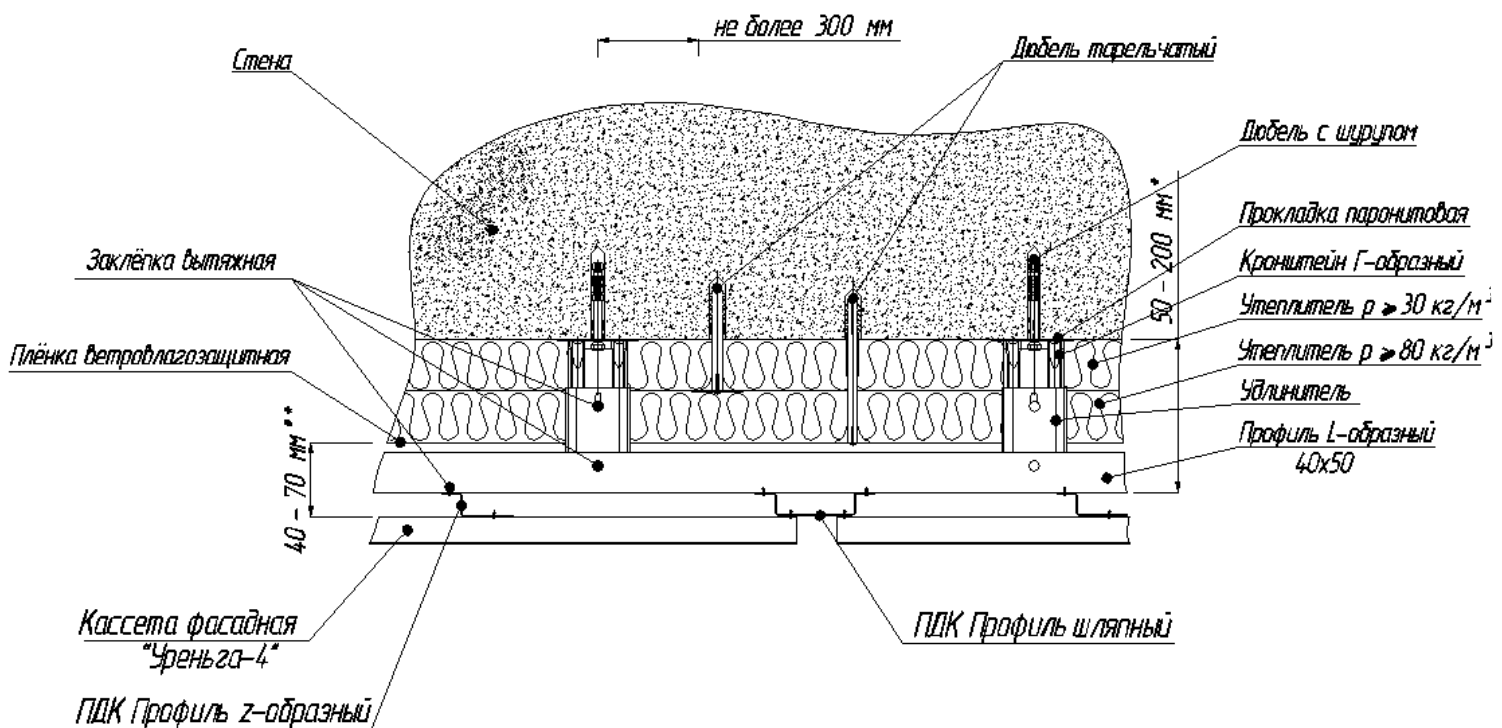

Кассета фасадная Уреньга 4

Узел 1. Шов горизонтальный - разрез вертикальный

Узел 2. Шов вертикальный - разрез горизонтальный

Кассета фасадная Уреньга 4

Узел 3. Угол наружный – разрез горизонтальный

Узел 4. Угол внутренний – разрез горизонтальный

Кассета фасадная Уреньга 4

Узел 5. Верхний откос и слив окна - разрез вертикальный

Кассета фасадная Уреньга 4

Узел 6. Боковой откос окна - разрез горизонтальный