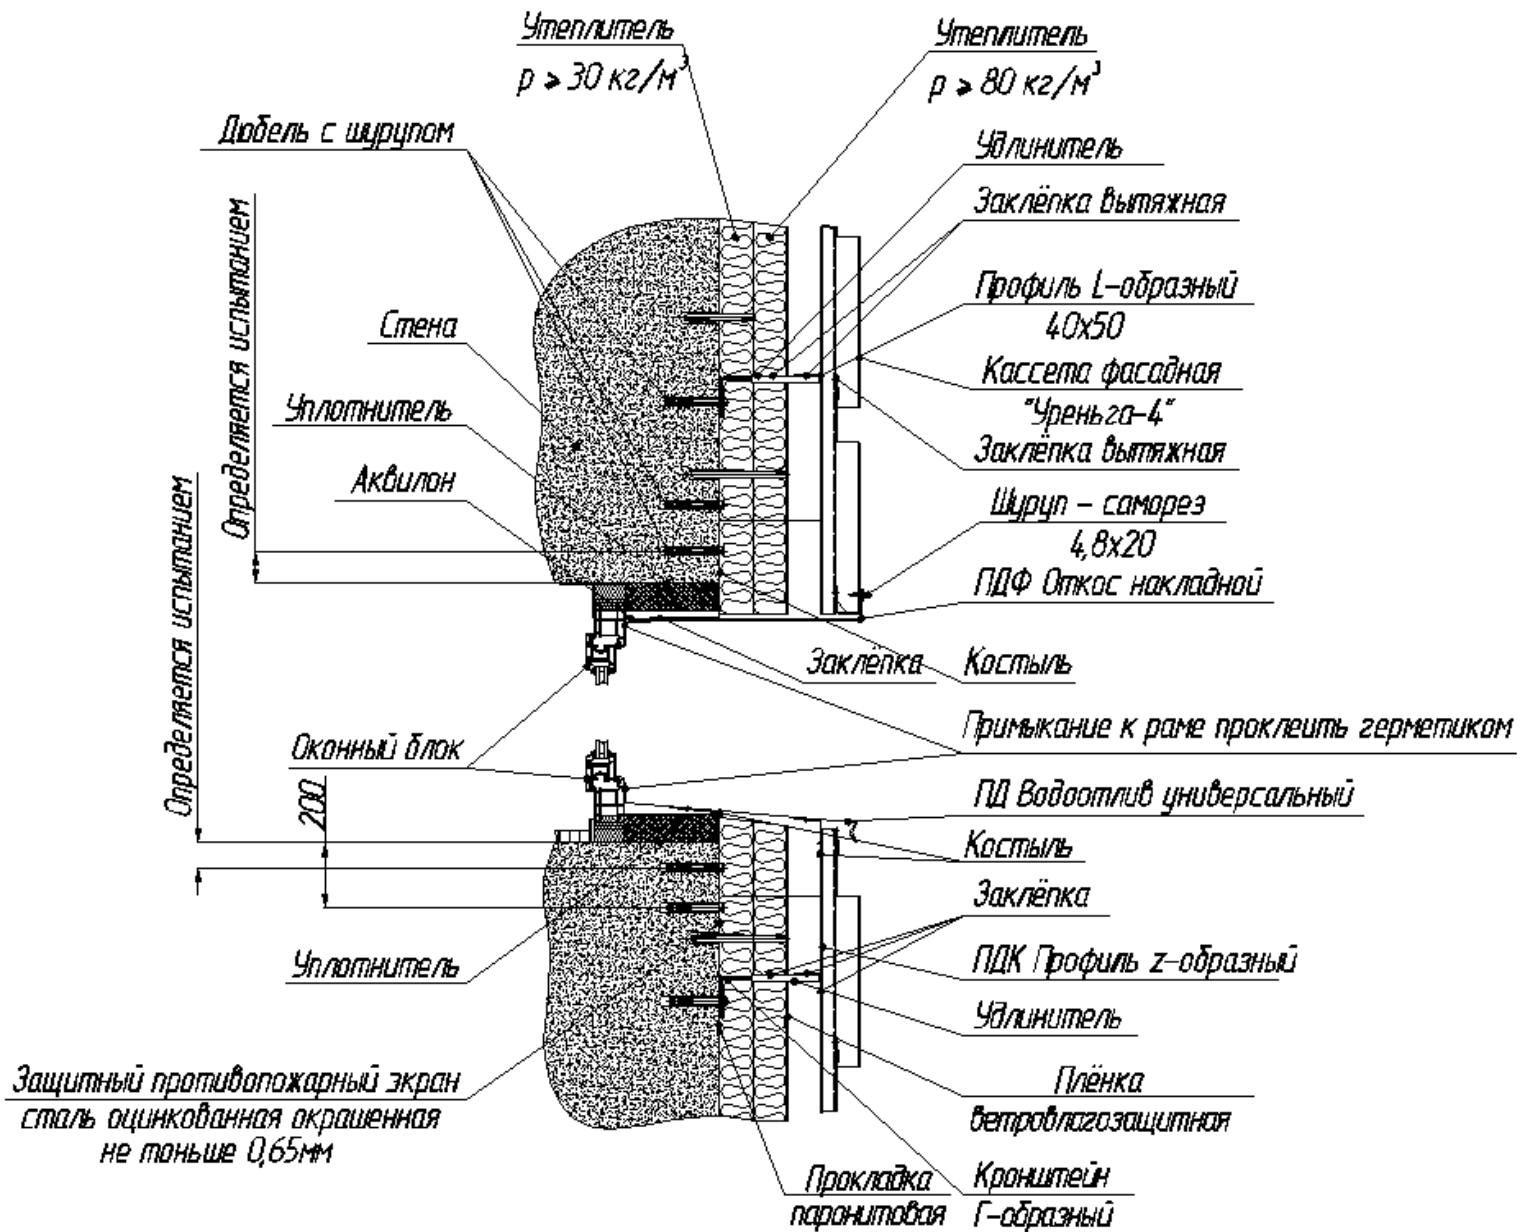

Кассета фасадная Уреньга 4

Узел 1. Шов горизонтальный - разрез вертикальный

Узел 2. Шов вертикальный - разрез горизонтальный

Кассета фасадная Уреньга 4

Узел 3. Угол наружный – разрез горизонтальный

Узел 4. Угол внутренний – разрез горизонтальный

Кассета фасадная Уреньга 4

Узел 5. Верхний откос и слив окна - разрез вертикальный

Кассета фасадная Уреньга 4

Узел 6. Боковой откос окна - разрез горизонтальный