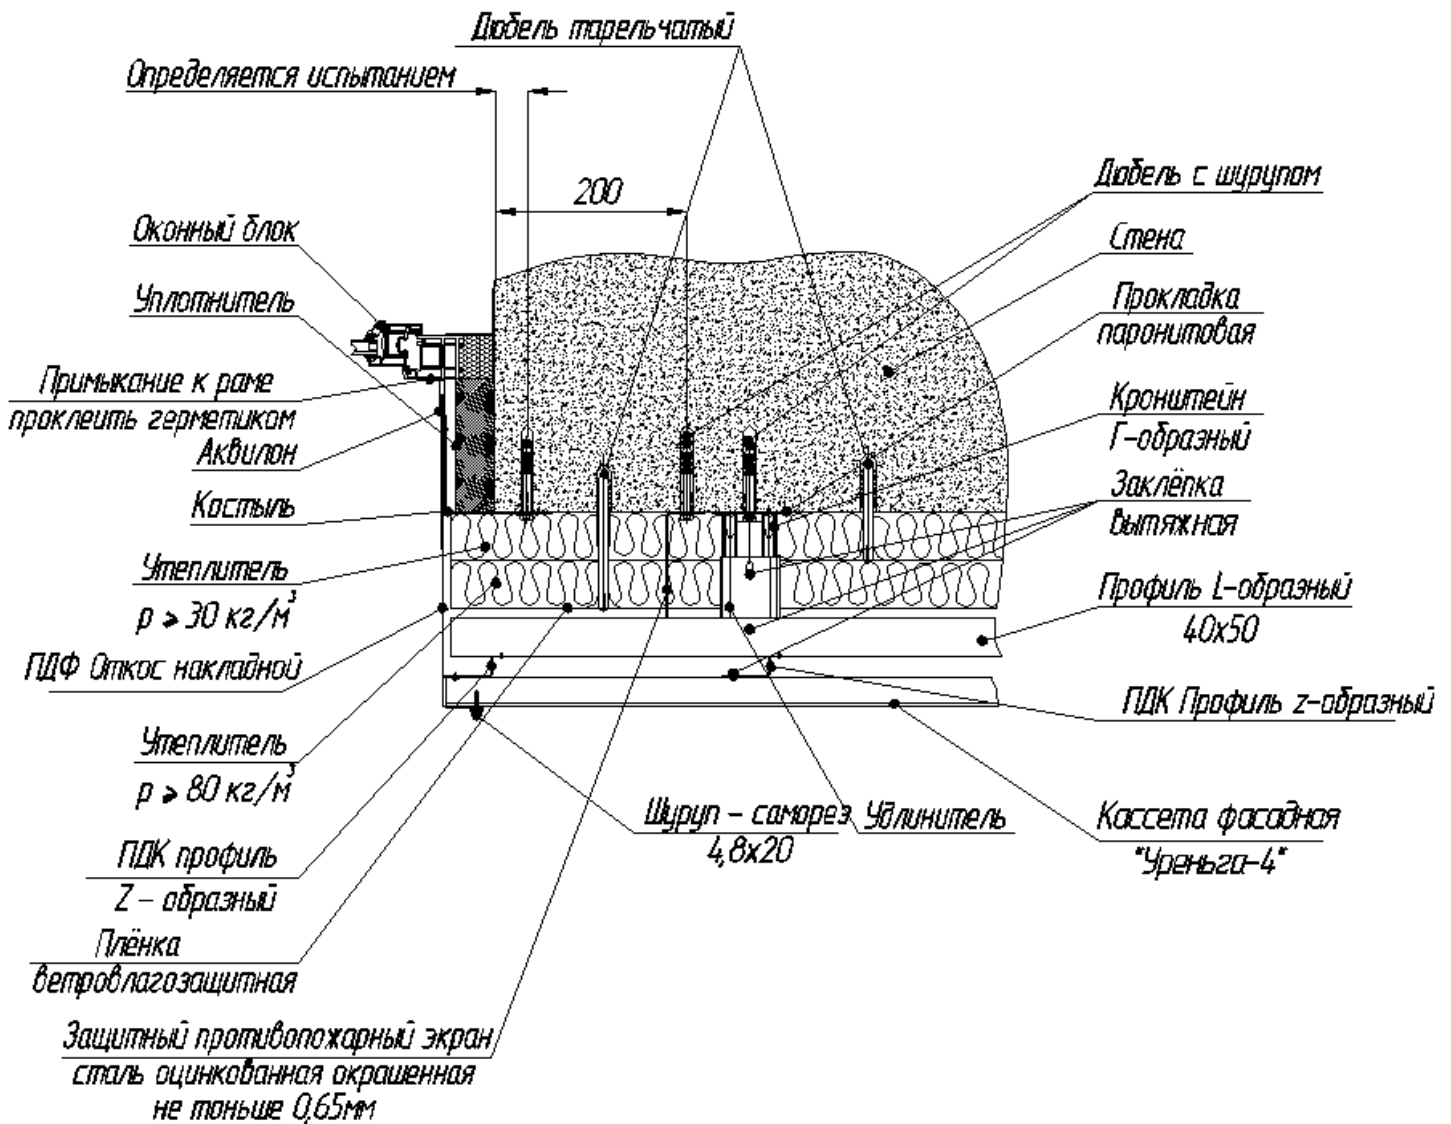

Кассета фасадная Уреньга 4

Узел 1. Шов горизонтальный - разрез вертикальный

Узел 2. Шов вертикальный - разрез горизонтальный

Кассета фасадная Уреньга 4

Узел 3. Угол наружный – разрез горизонтальный

Узел 4. Угол внутренний – разрез горизонтальный

Кассета фасадная Уреньга 4

Узел 5. Верхний откос и слив окна - разрез вертикальный

Кассета фасадная Уреньга 4

Узел 6. Боковой откос окна - разрез горизонтальный