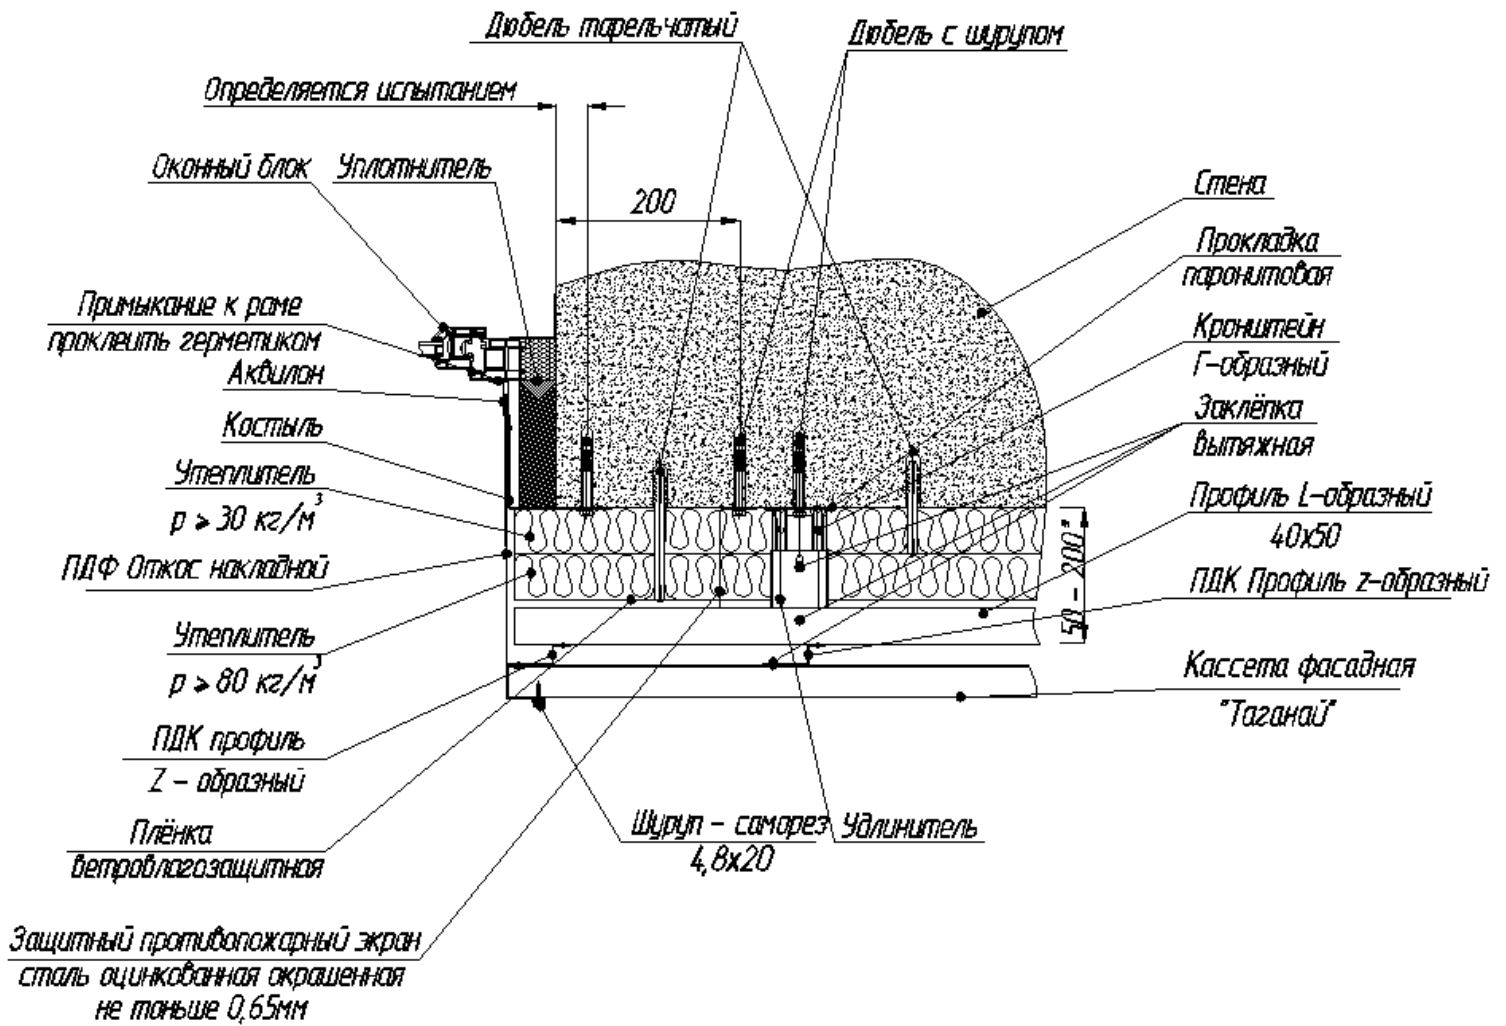

Кассета фасадная Таганай

Узел 1. Шов горизонтальный - разрез вертикальный

Узел 2. Шов вертикальный - разрез горизонтальный

Кассета фасадная Таганай

Узел 3. Угол наружный - разрез горизонтальный

Узел 4. Угол внутренний - разрез горизонтальный

Кассета фасадная Таганаў

Узел 5. Верхний откос и слив окна - разрез вертикальный

Кассета фасадная Таганаў

Узел 6. Боковой откос окна - разрез горизонтальный