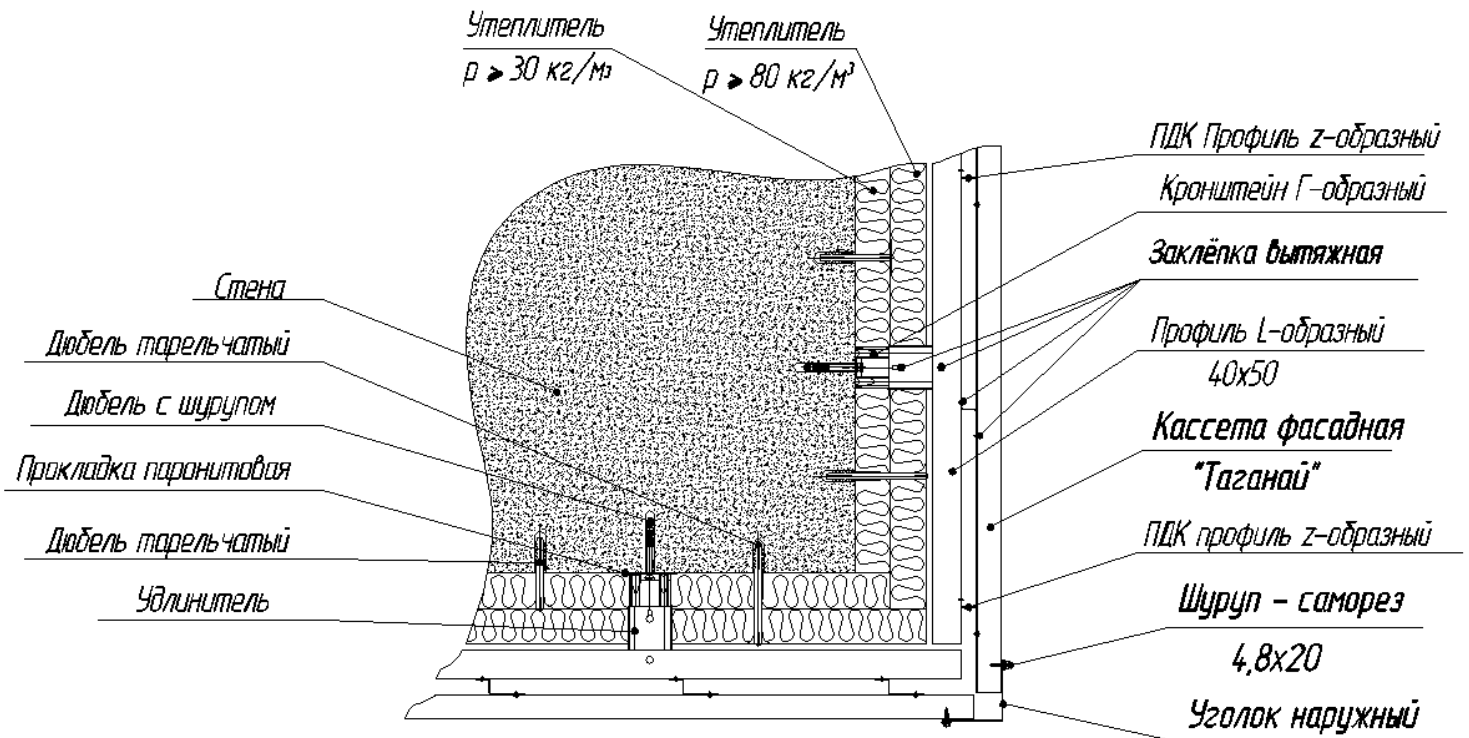

Кассета фасадная Таганай

Узел 1. Шов горизонтальный - разрез вертикальный

Узел 2. Шов вертикальный - разрез горизонтальный

Кассета фасадная Таганай

Узел 3. Угол наружный - разрез горизонтальный

Узел 4. Угол внутренний - разрез горизонтальный

Кассета фасадная Таганаў

Узел 5. Верхний откос и слив окна - разрез вертикальный

Кассета фасадная Таганаў

Узел 6. Боковой откос окна - разрез горизонтальный