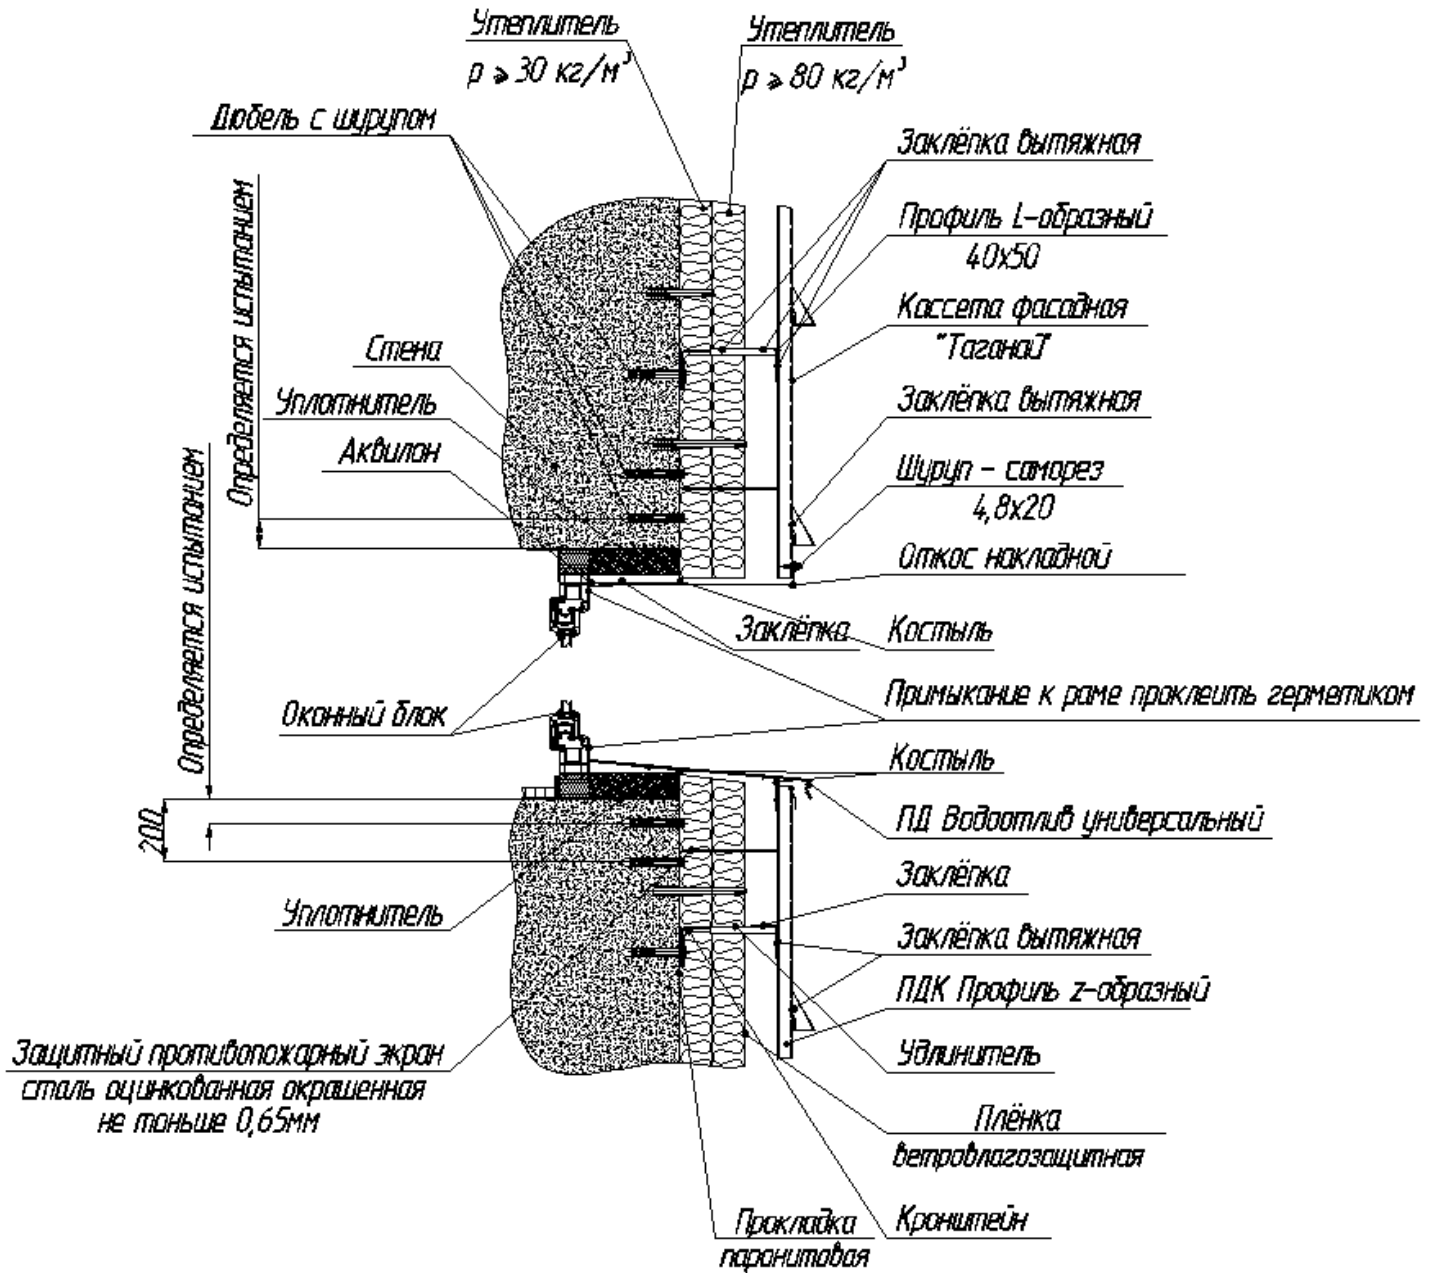

Кассета фасадная Таганай

Узел 1. Шов горизонтальный - разрез вертикальный

Узел 2. Шов вертикальный - разрез горизонтальный

Кассета фасадная Таганай

Узел 3. Угол наружный - разрез горизонтальный

Узел 4. Угол внутренний - разрез горизонтальный

Кассета фасадная Таганаў

Узел 5. Верхний откос и слив окна - разрез вертикальный

Кассета фасадная Таганаў

Узел 6. Боковой откос окна - разрез горизонтальный