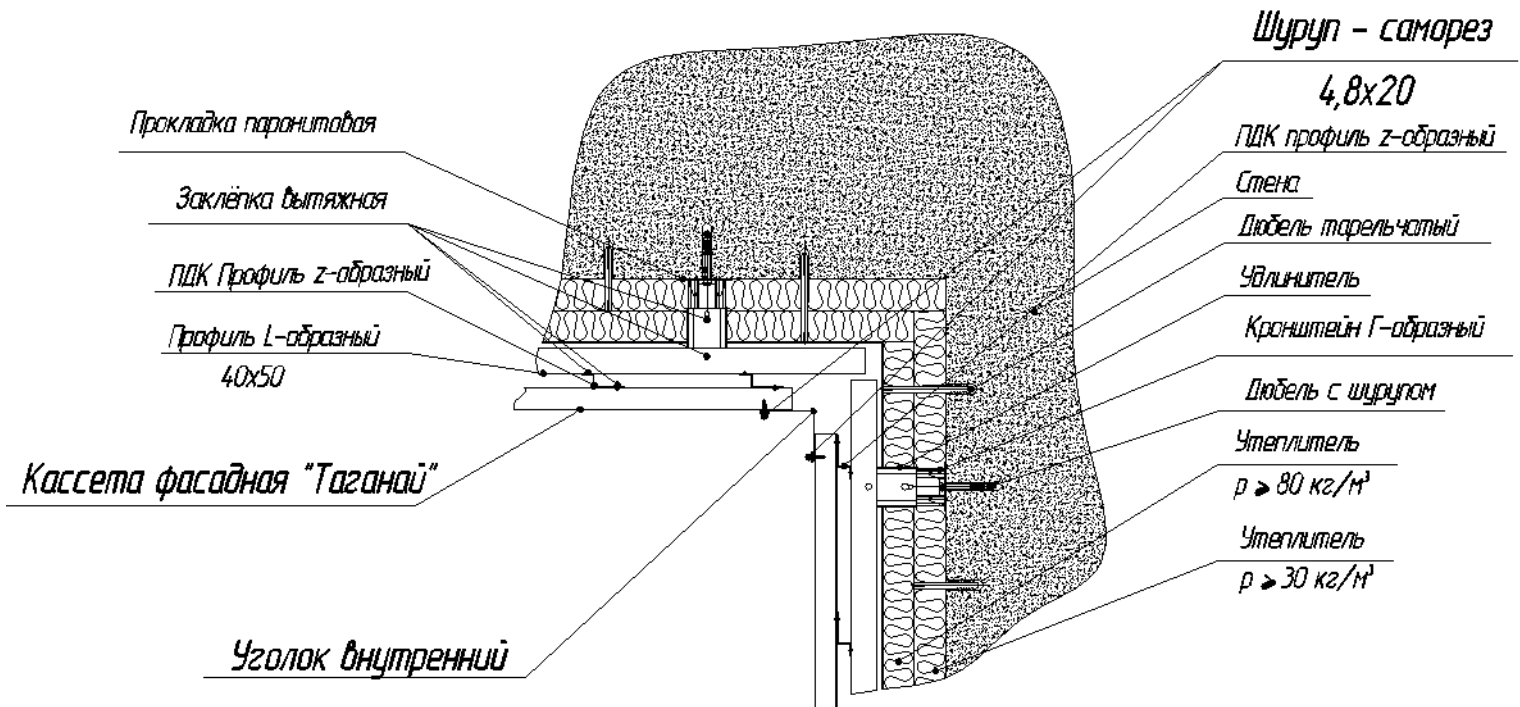

Кассета фасадная Таганай

Узел 1. Шов горизонтальный - разрез вертикальный

Узел 2. Шов вертикальный - разрез горизонтальный

Кассета фасадная Таганай

Узел 3. Угол наружный - разрез горизонтальный

Узел 4. Угол внутренний - разрез горизонтальный

Кассета фасадная Таганаў

Узел 5. Верхний откос и слив окна - разрез вертикальный

Кассета фасадная Таганаў

Узел 6. Боковой откос окна - разрез горизонтальный