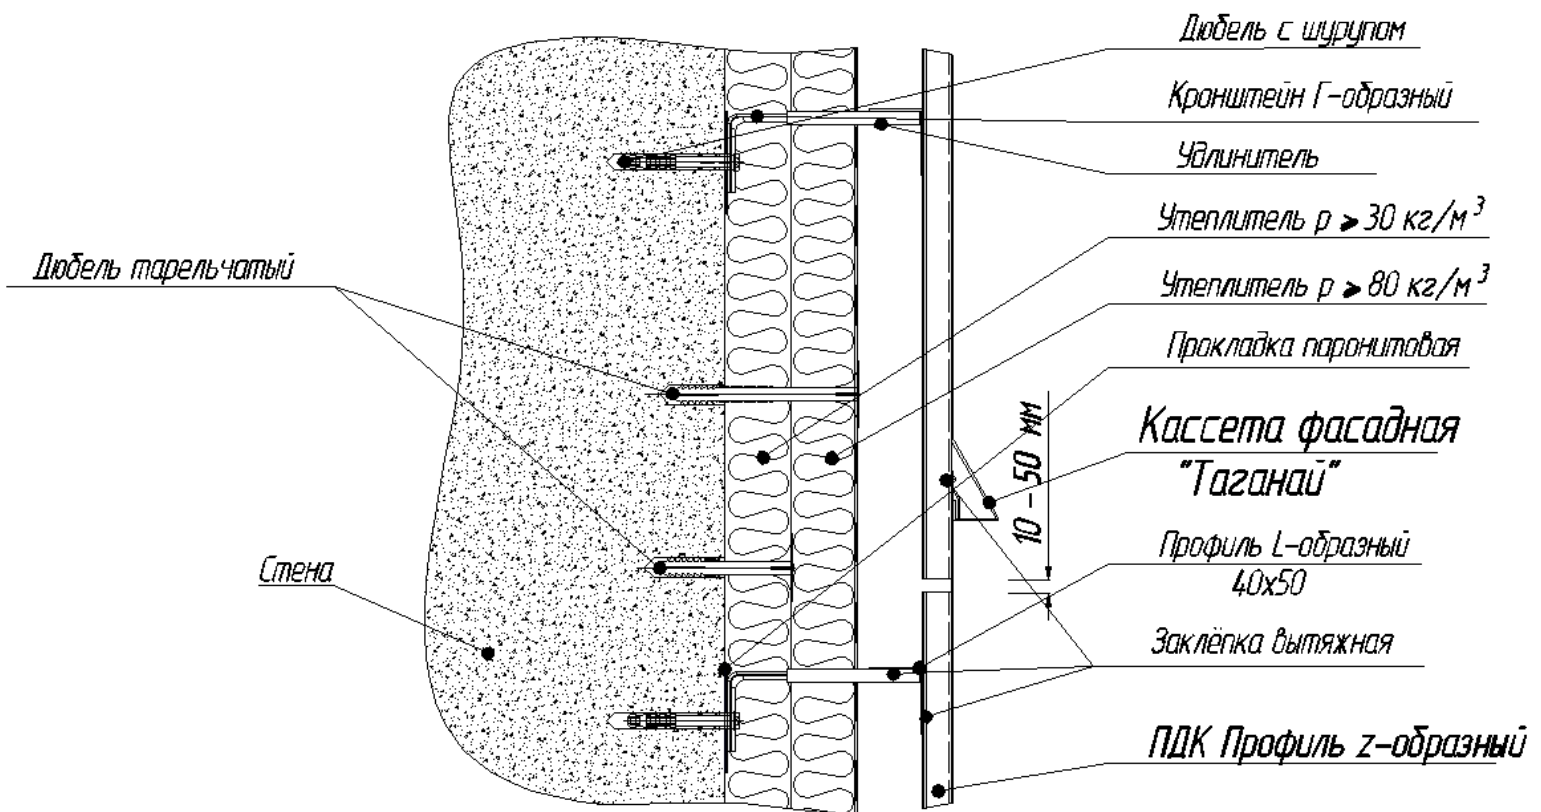

Кассета фасадная Таганай

Узел 1. Шов горизонтальный - разрез вертикальный

Узел 2. Шов вертикальный - разрез горизонтальный

Кассета фасадная Таганай

Узел 3. Угол наружный - разрез горизонтальный

Узел 4. Угол внутренний - разрез горизонтальный

Кассета фасадная Таганаў

Узел 5. Верхний откос и слив окна - разрез вертикальный

Кассета фасадная Таганаў

Узел 6. Боковой откос окна - разрез горизонтальный