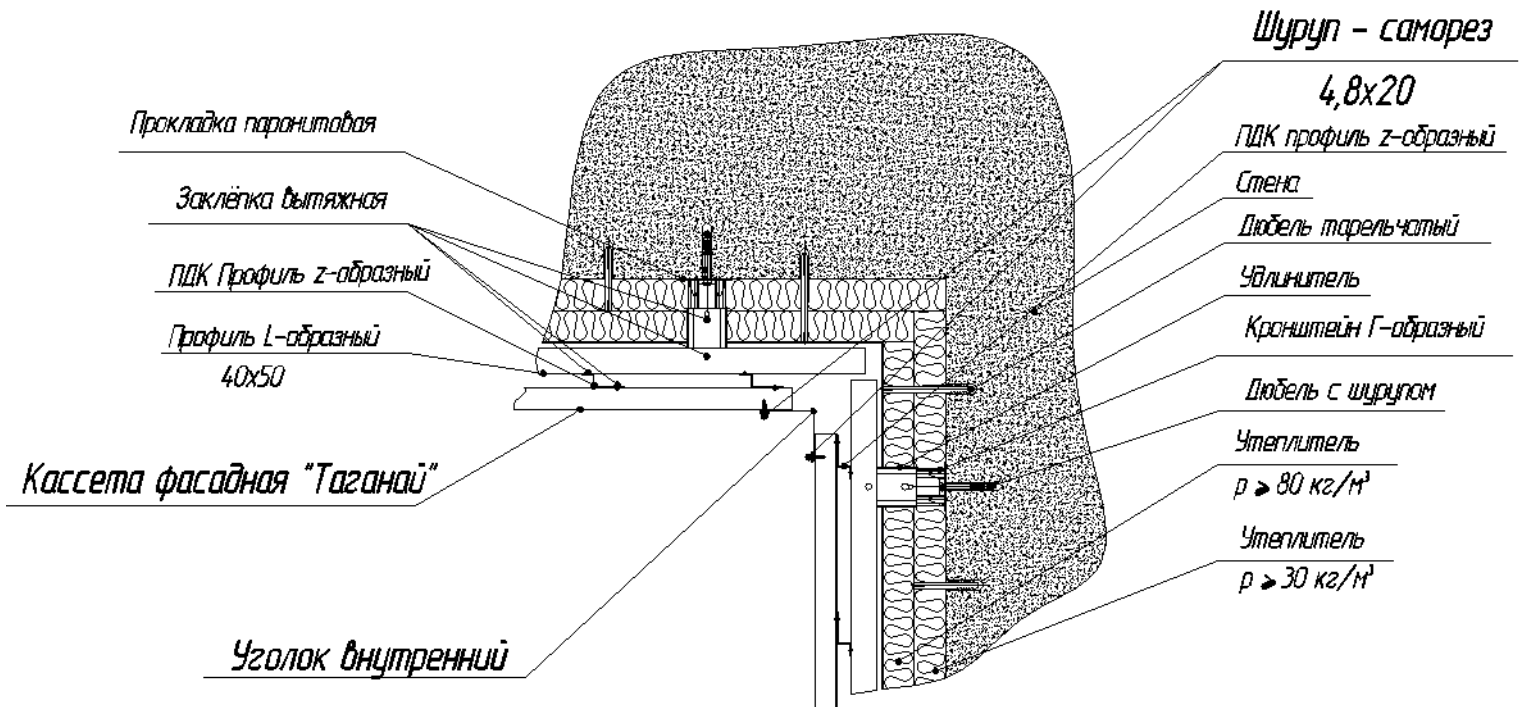

Кассета фасадная Таганай

Узел 1. Шов горизонтальный - разрез вертикальный

Узел 2. Шов вертикальный - разрез горизонтальный

Кассета фасадная Таганай

Узел 3. Угол наружный - разрез горизонтальный

Узел 4. Угол внутренний - разрез горизонтальный

Кассета фасадная Таганаў

Узел 5. Верхний откос и слив окна - разрез вертикальный

Кассета фасадная Таганаў

Узел 6. Боковой откос окна - разрез горизонтальный