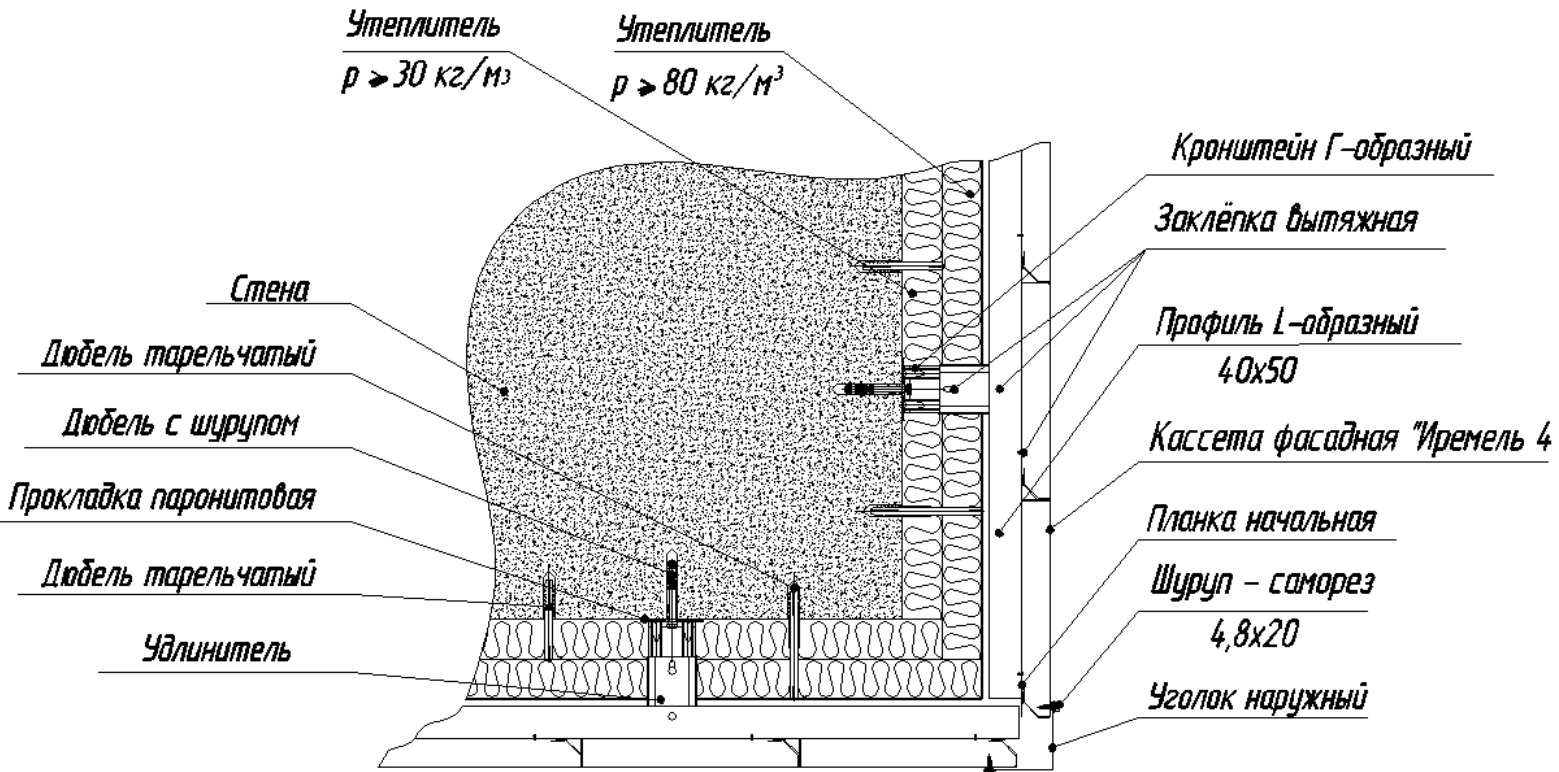

Кассета фасадная Иремель 4

Узел 1. Шов горизонтальный - разрез вертикальный

Узел 2. Шов вертикальный - разрез горизонтальный

Кассета фасадная Иремель 4

Узел 3. Угол наружный - разрез горизонтальный

Узел 4. Угол внутренний - разрез горизонтальный

Кассета фасадная Иремель 4

Узел 5. Верхний откос и слив окна - разрез вертикальный

Кассета фасадная Иремель 4

Узел 6. Боковой откос окна - разрез горизонтальный