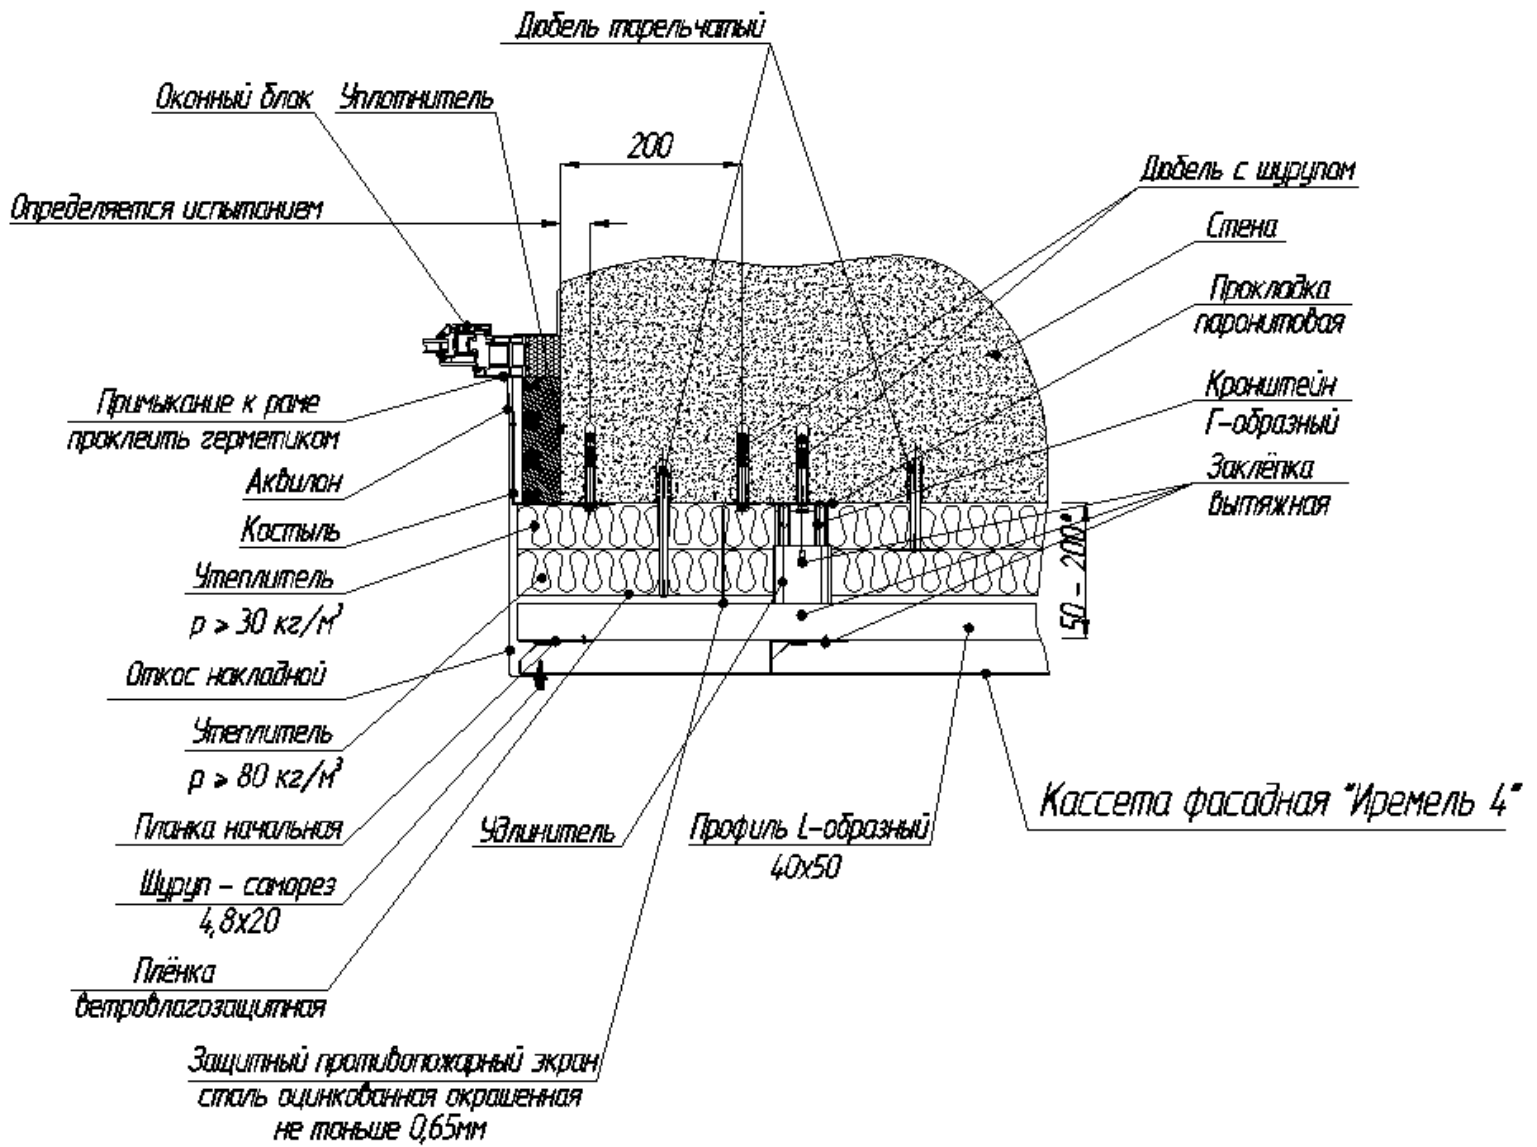

Кассета фасадная Иремель 4

Узел 1. Шов горизонтальный - разрез вертикальный

Узел 2. Шов вертикальный - разрез горизонтальный

Кассета фасадная Иремель 4

Узел 3. Угол наружный - разрез горизонтальный

Узел 4. Угол внутренний - разрез горизонтальный

Кассета фасадная Иремель 4

Узел 5. Верхний откос и слив окна - разрез вертикальный

Кассета фасадная Иремель 4

Узел 6. Боковой откос окна - разрез горизонтальный