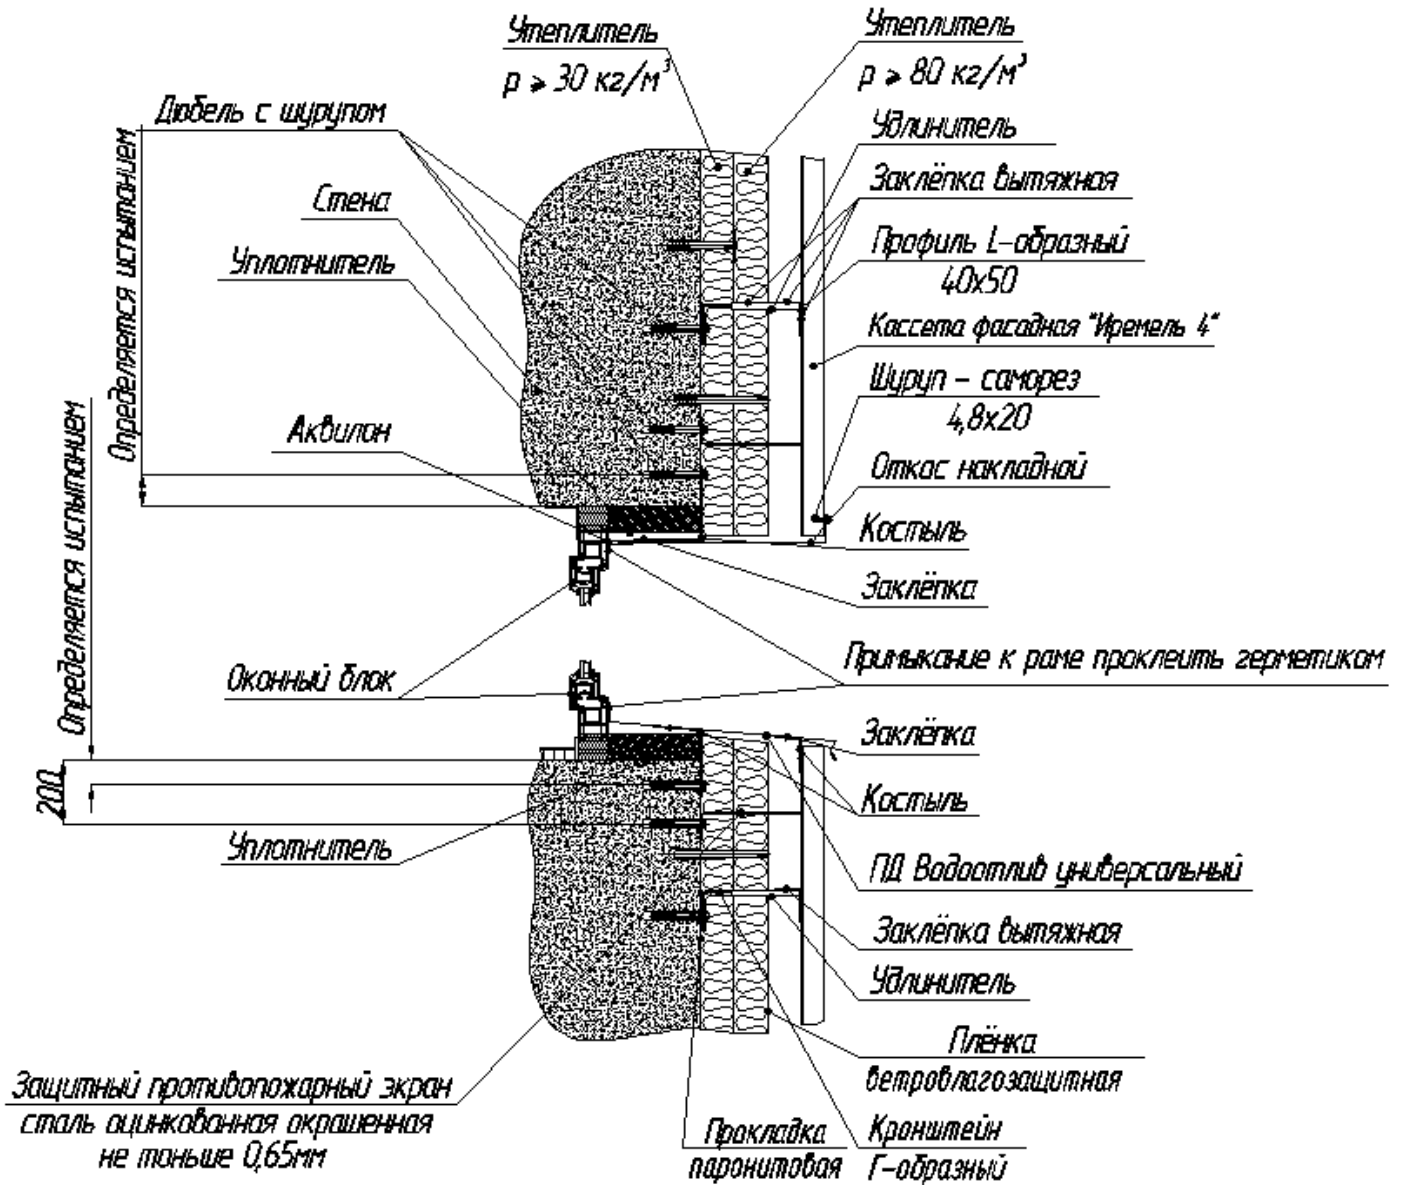

# Кассета фасадная Иремель 4

Узел 1. Шов горизонтальный - разрез вертикальный

Узел 2. Шов вертикальный - разрез горизонтальный

# Кассета фасадная Иремель 4

Узел 3. Угол наружный – разрез горизонтальный

Узел 4. Угол внутренний – разрез горизонтальный

# Кассета фасадная Иремель 4

Узел 5. Верхний откос и слив окна - разрез вертикальный