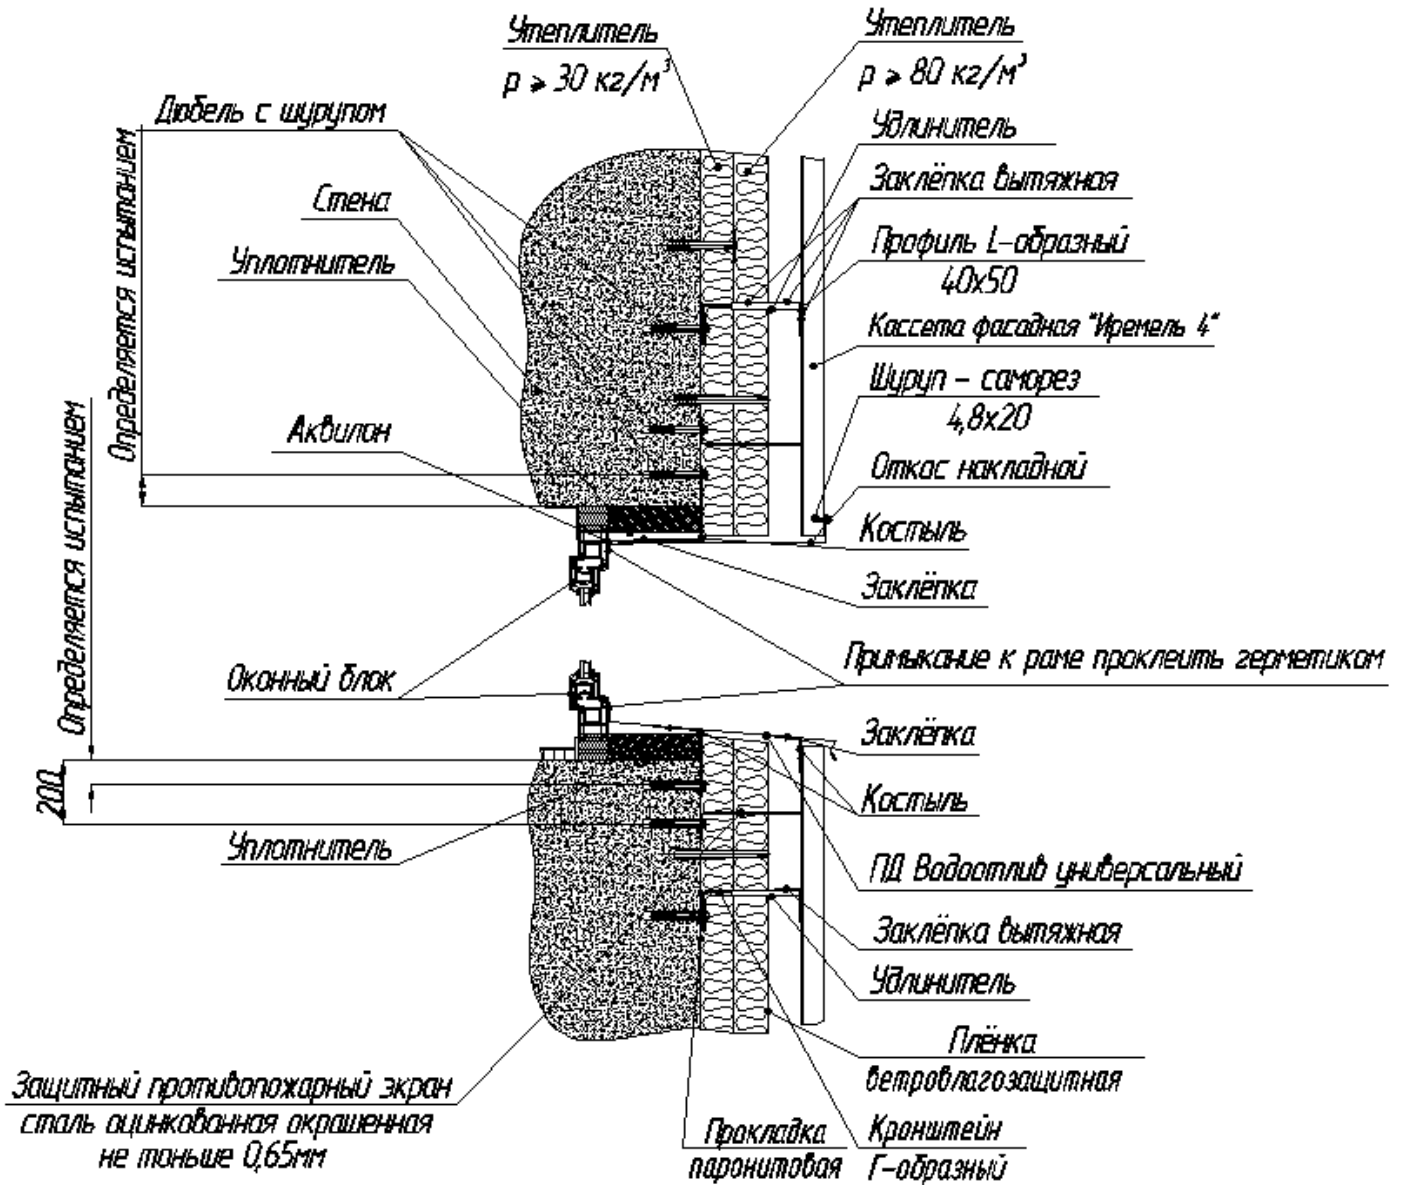

Кассета фасадная Иремель 4

Узел 1. Шов горизонтальный - разрез вертикальный

Узел 2. Шов вертикальный - разрез горизонтальный

Кассета фасадная Иремель 4

Узел 3. Угол наружный - разрез горизонтальный

Узел 4. Угол внутренний - разрез горизонтальный

Кассета фасадная Иремель 4

Узел 5. Верхний откос и слив окна - разрез вертикальный

Кассета фасадная Иремель 4

Узел 6. Боковой откос окна - разрез горизонтальный